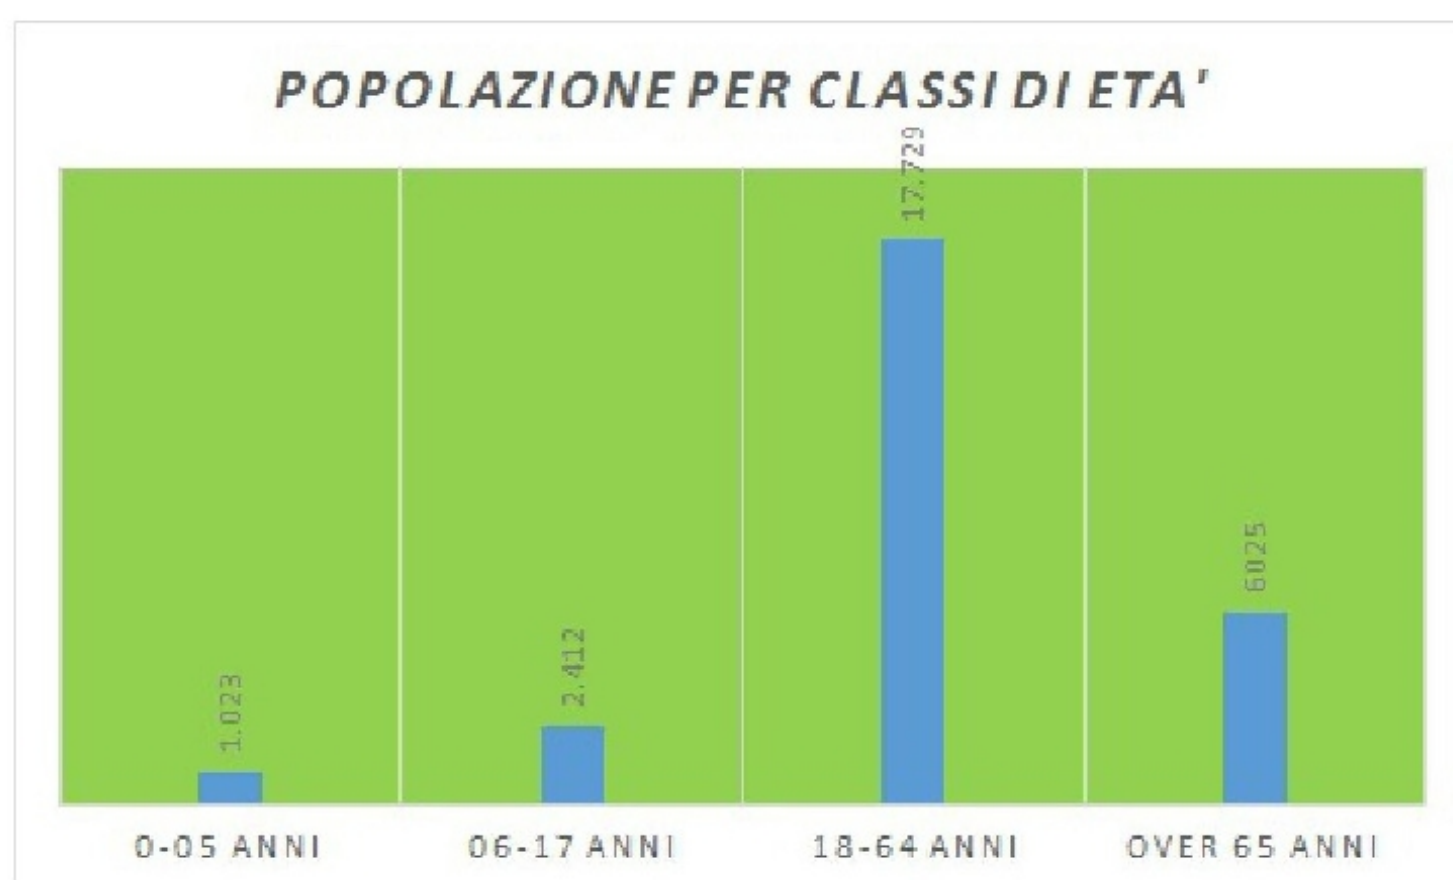

POPOLAZIONE DI IGLESIAS AL 1° GENNAIO 2016

Popolazione complessiva	Femmine	Maschi	Popolazione per classi di età			
			0-05 anni	06-17 anni	18-64 anni	over 65 anni
27.189	14.094	13.095	1.023	2.412	17.729	6025